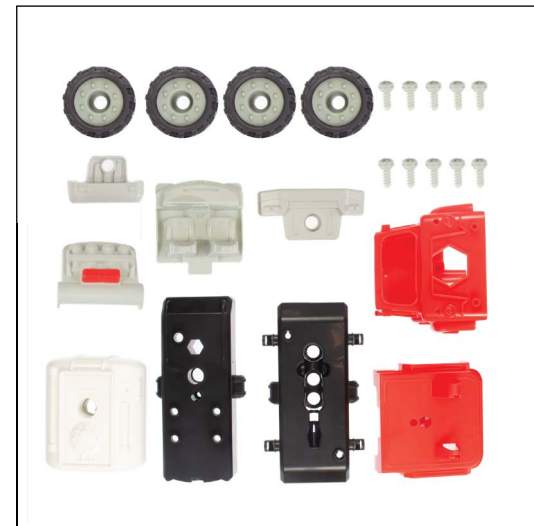

↑
18 CM
↓

← 22 CM →