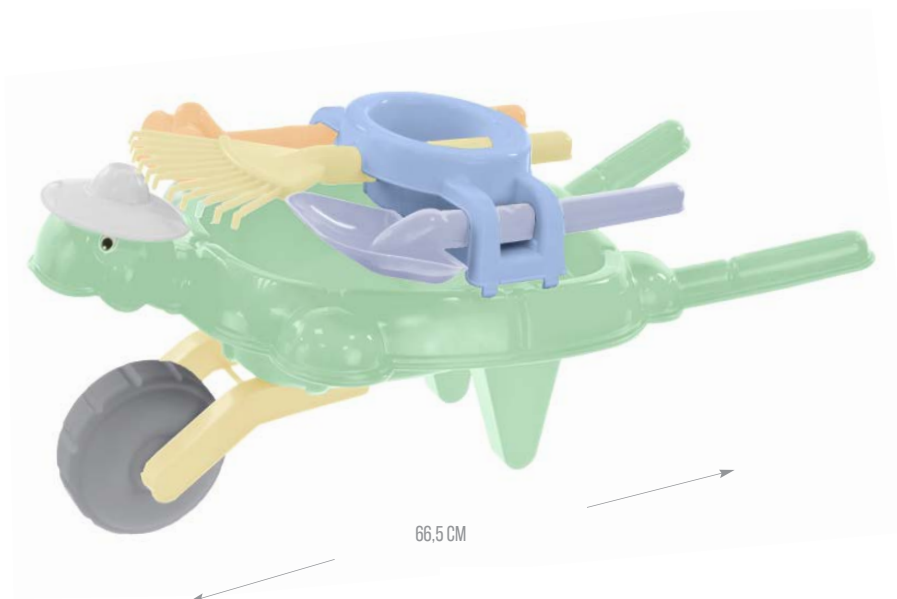

BESTSELLER

REF. 5371

EAN: 5900747003713

66,5 x 31,5 x 27,5 CM 6 PCS
0,942 / 0,948 KG

BESTSELLER

REF. 10278

EAN: 5907442102789

67,5 x 32 x 28,5 CM 4 PCS
0,815 KG