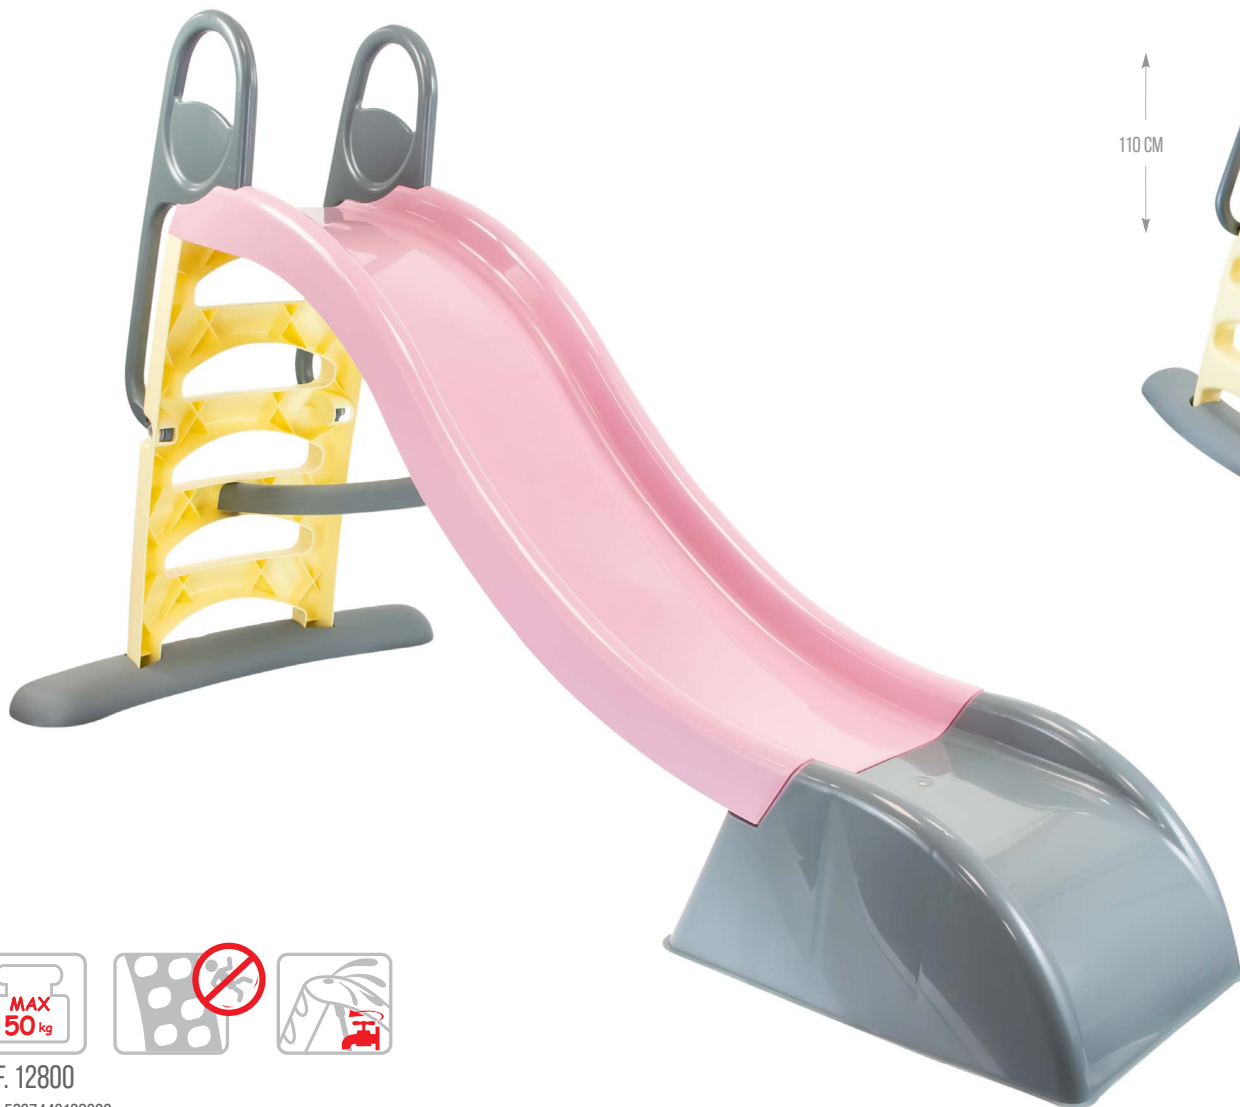

Slide XXL

PASTEL COLORS

REF. 12800

EAN: 5907442128000

180 x 84 x 110 CM 1 PC
6,200 / 7,800 KG